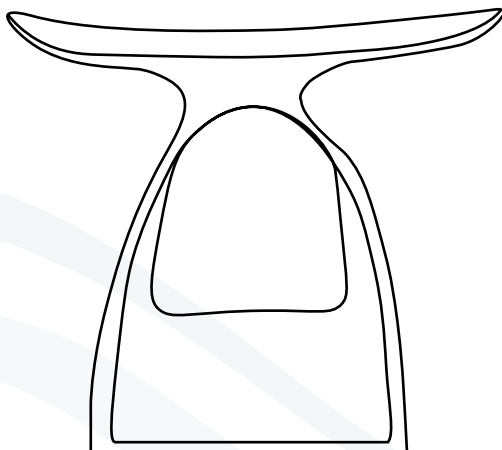

BANCOS, MACETEROS, MESAS, SILLAS, LÁMPARAS...

ECOLÓGICO Y SOSTENIBLE

DESCRIPCIÓN: Silla de diseño. Se presenta en varias medidas.

Medidas*:	Alto	95 cm
	Ancho	45 cm
	Largo	50 cm
	Medidas aproximadas	

Color: Presentación básica en color blanco y color negro. El cliente puede personalizar el color exterior de la silla según sus necesidades, con un coste de 50€, siendo esta opción gratuita a partir de 5 unidades. Producción sostenible.

Medidas*:	Alto	45 cm
	Ancho	40 cm
	Largo	55 cm
	Medidas aproximadas	

Color: Presentación básica en color blanco y color negro. El cliente puede personalizar el color exterior de la silla según sus necesidades, con un coste de 50€, siendo esta opción gratuita a partir de 5 unidades. Producción sostenible.

REF: 0037

 Dimensiones*

Largo: 55 cm
Ancho: 40 cm
Alto: 45 cm

 Peso

10 Kg

Temperatura
de la Pintura

Máx. 85°C

Pintura

Blanco
Negro
Efecto Piedra
Efecto Madera
Personalizado

Contenido

1 Silla Xclusive

Dimensiones del
embalaje

Largo: 55 cm
Ancho: 40 cm
Alto: 45 cm

Garantía

2 Años

*Medidas aproximadas